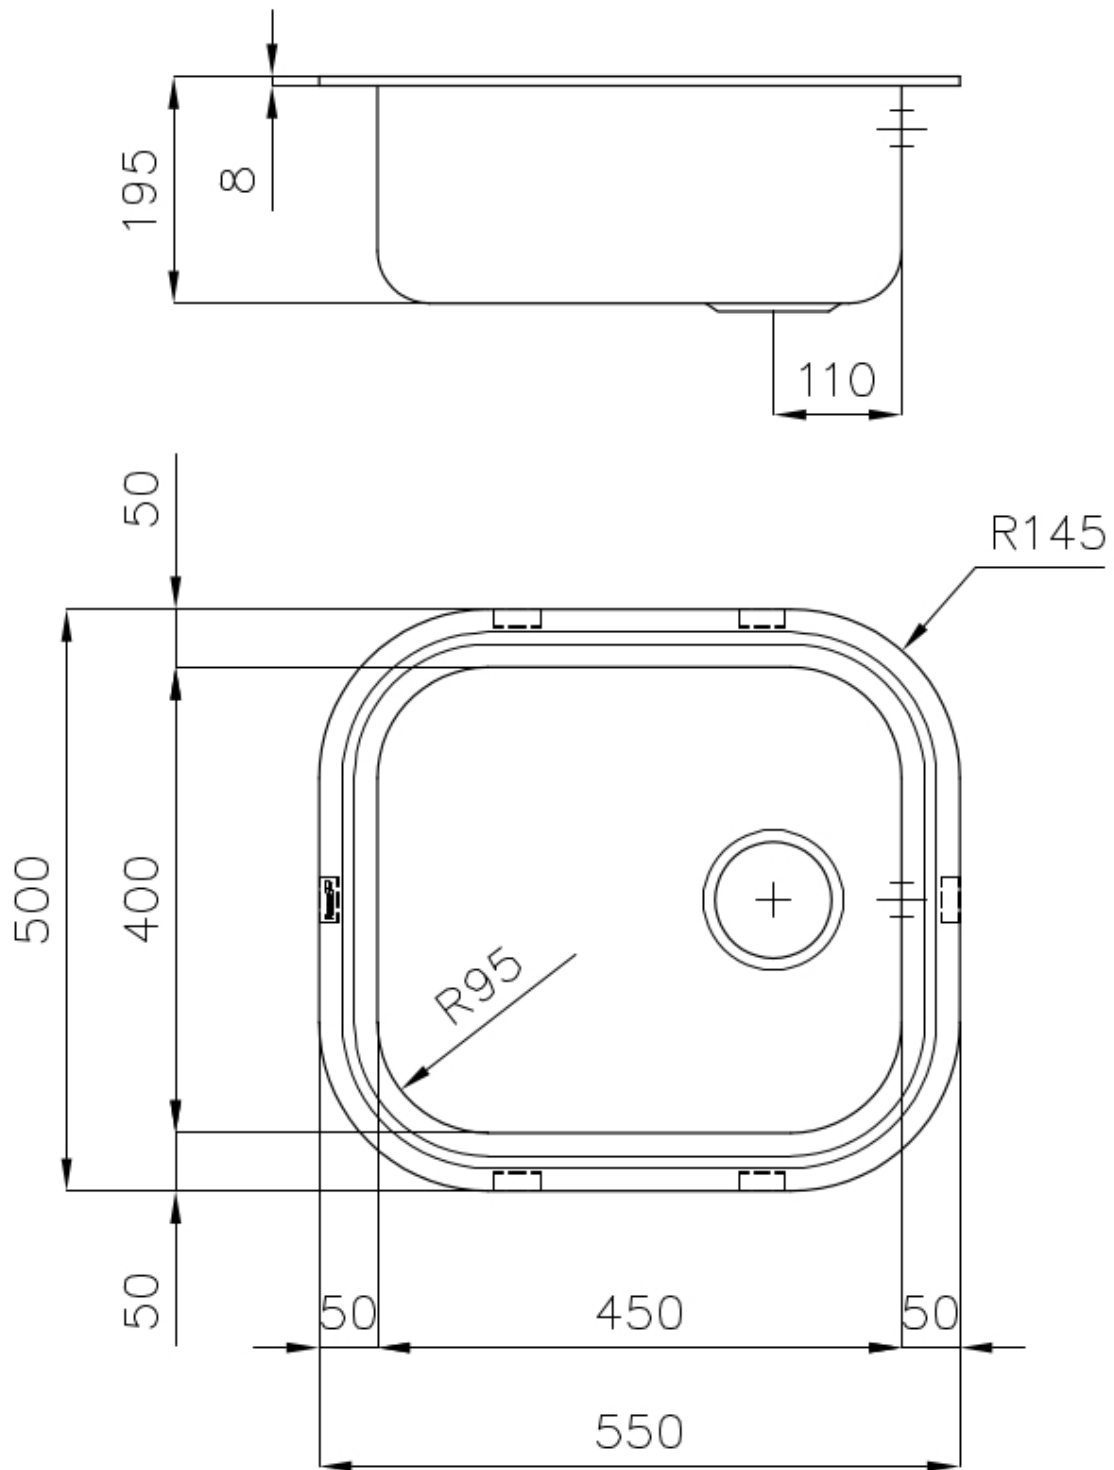

Lavello Big Bowl

Lavelli in acciaio inox

Codice: 1611 060

CARATTERISTICHE

PILETTA 3,5" BASKET

Lo scarico è dotato di piletta grande 3,5", con il pratico tappo a cestello che impedisce il defluire nello scarico di parti solide.

DETTAGLI

Bordo Installazione Standard (Bordo 8 mm)

Finitura Spazzolato Foster

Materiale Acciaio inox AISI 304

Texture Spazzolato

Base 60 cm

Dimensioni	550x500 mm
Dotazioni standard	Ganci di fissaggio, guarnizione, piletta, troppo-pieno e sifone, Imballo in scatola
Fori Mixer	Nessun foro di serie
Foro incasso	Vedi scheda tecnica
Gocciolatoio	No
Larghezza	55 cm
Misura vasca	450x400mm
Numero vasche	1 vasca
Piletta	Piletta 3,5"

DATI TECNICI

ACCESSORI OPZIONALI

Tagliere in cristallo
8631 300

Tagliere in HDPE
8657 001

ABBINAMENTI CONSIGLIATI

Miscelatore Delta
8441 000

PILETTE AUTOMATICHE OPZIONALI

Piletta automatica
8407 100